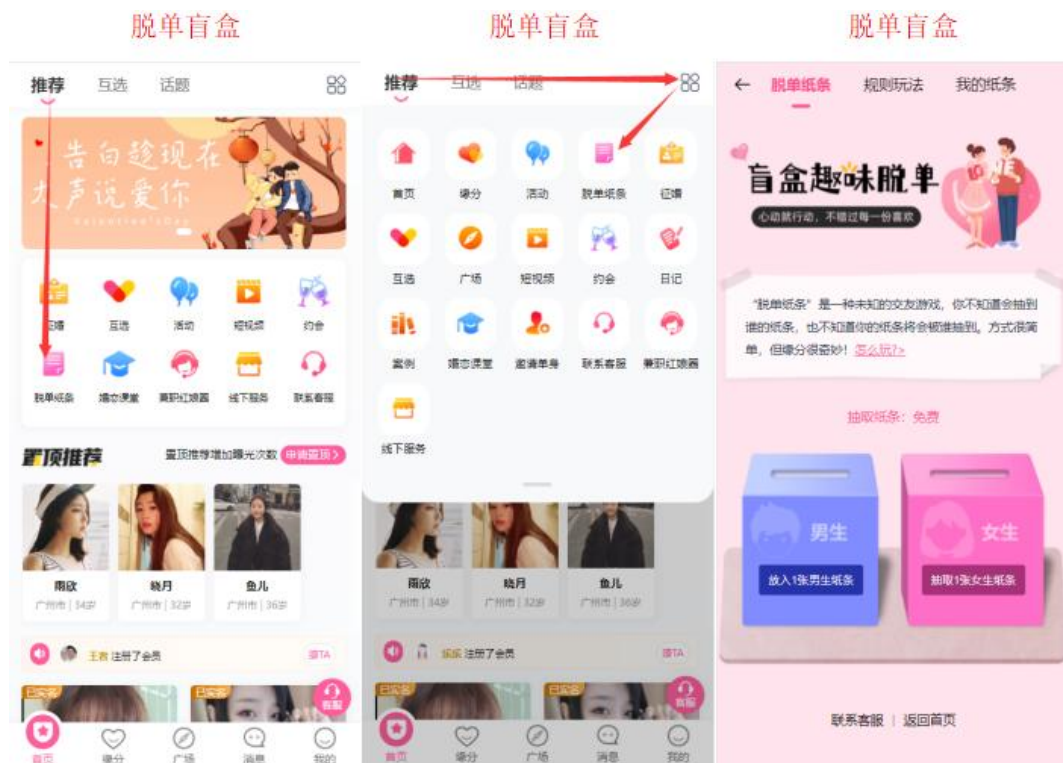

## 2、规则玩法

进入盲盒脱单后，会员可以在规则玩法中熟悉了解脱单盲盒的规则，每个会员单次只能放入一张纸条，会员可以在纸条上填写上自己的个人信息以及联系方式，微信号或者 QQ 号即可支付费用存入纸条。