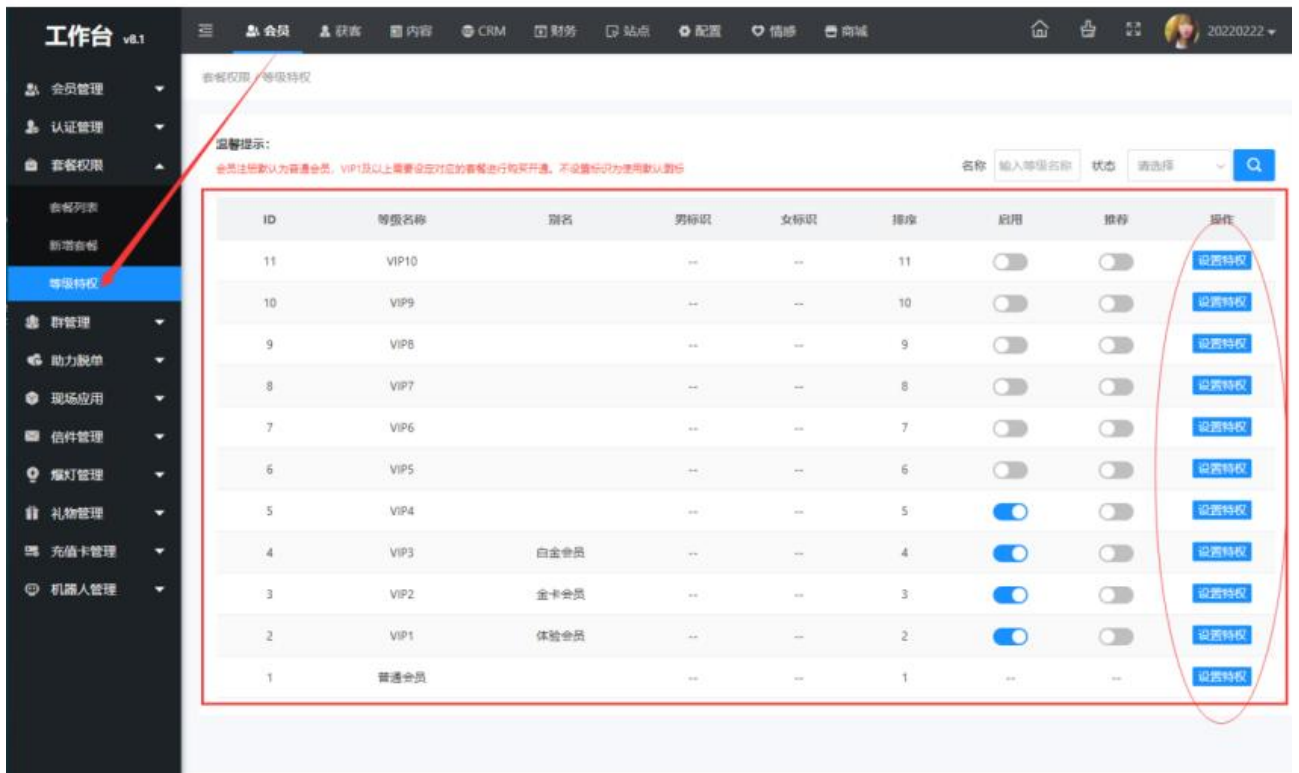

4) 会员特权

设置纸条特权：1、抽取权限；2、存放费用；3、抽取费用；4、抽取机会次数。

会员特权

会员特权