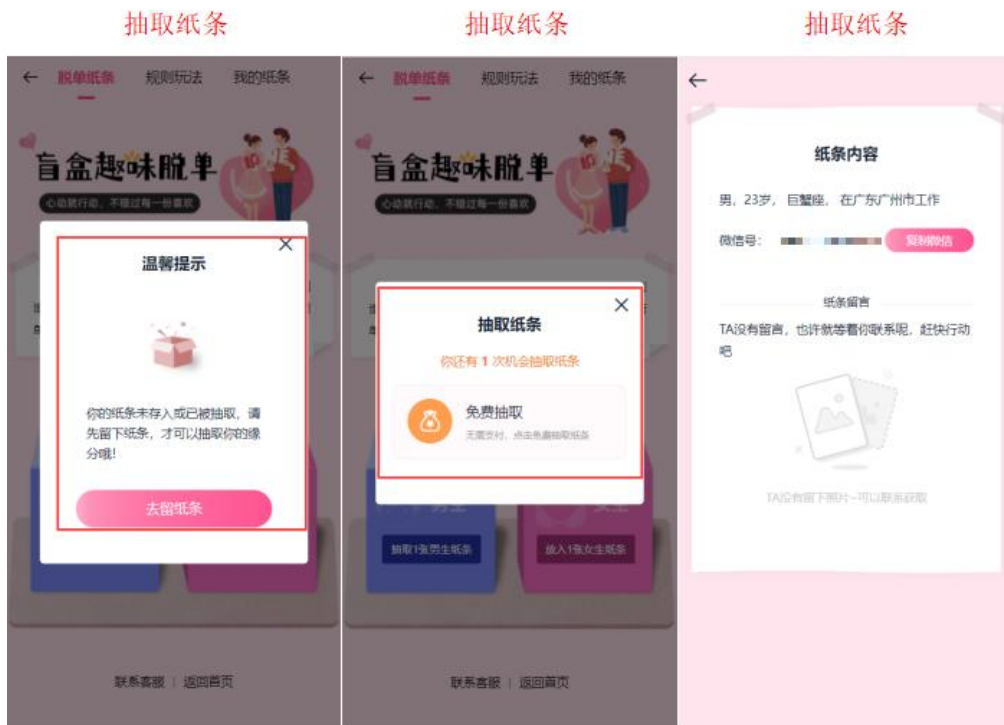

3、抽取条件

会员在抽取纸条之前，必须先已经存入纸条，并且存入的纸条未被其他会员抽取出来才可以进行抽取。