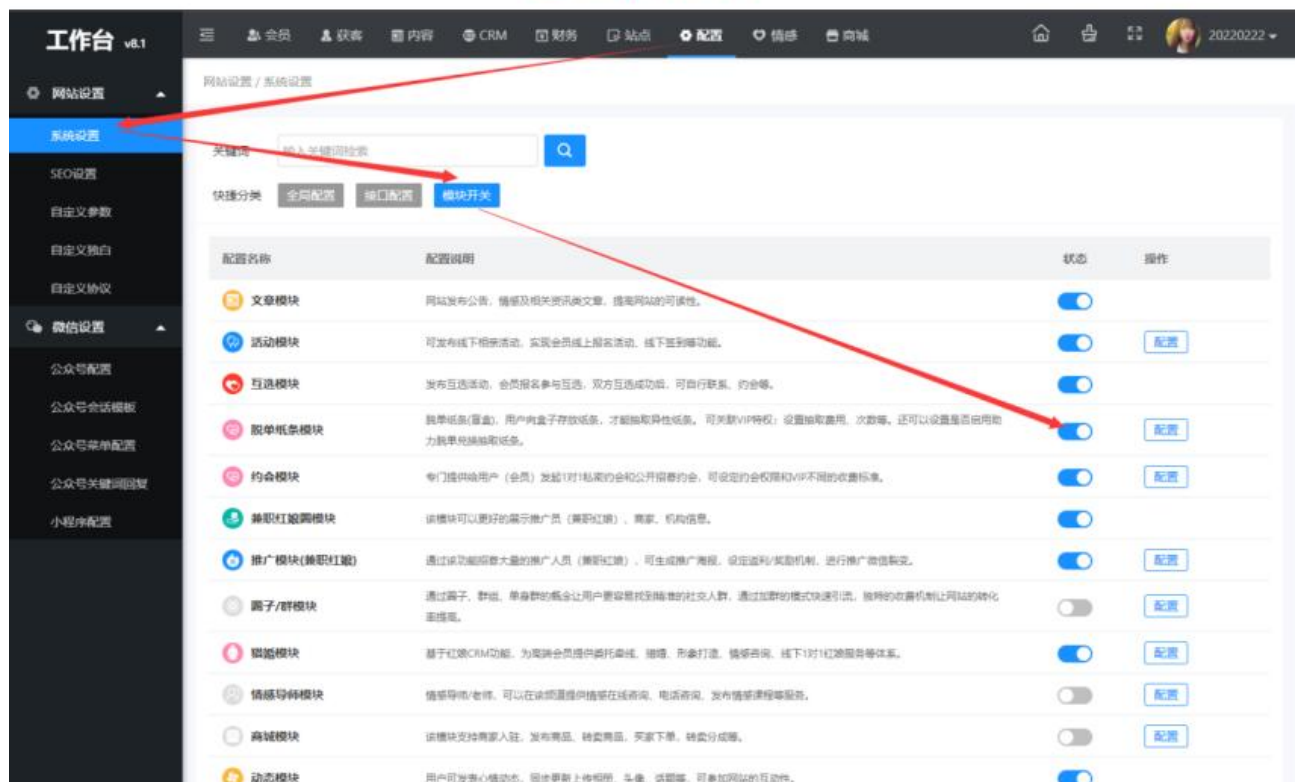

5、脱单纸条模块

在后台管理>配置>网站设置>系统设置>模块开关>脱单纸条模块中可以对脱单纸条模块进行开启或者关闭操作。

脱单纸条模块开关