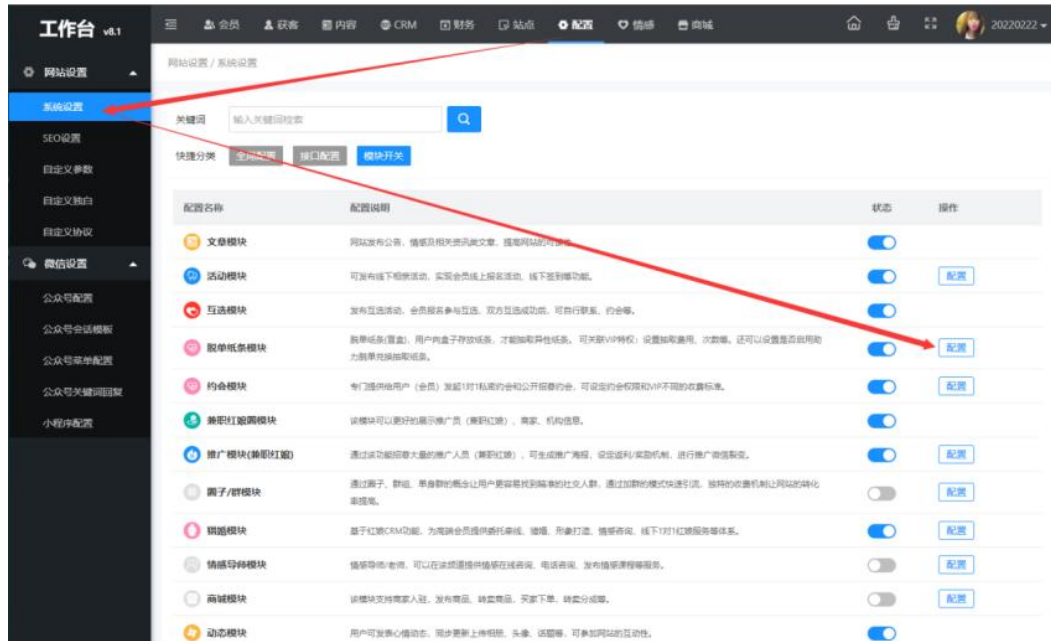

6、脱单纸条配置

在后台管理>配置>网站设置>系统设置>模块开关>脱单纸条模块中可以对脱单纸条模块进行配置，可以修改纸条名称、设置限制或者审核、助力获取抽取纸条机会所需人数、会员组特权、微信分享的标题以及分享描述等。

模块配置