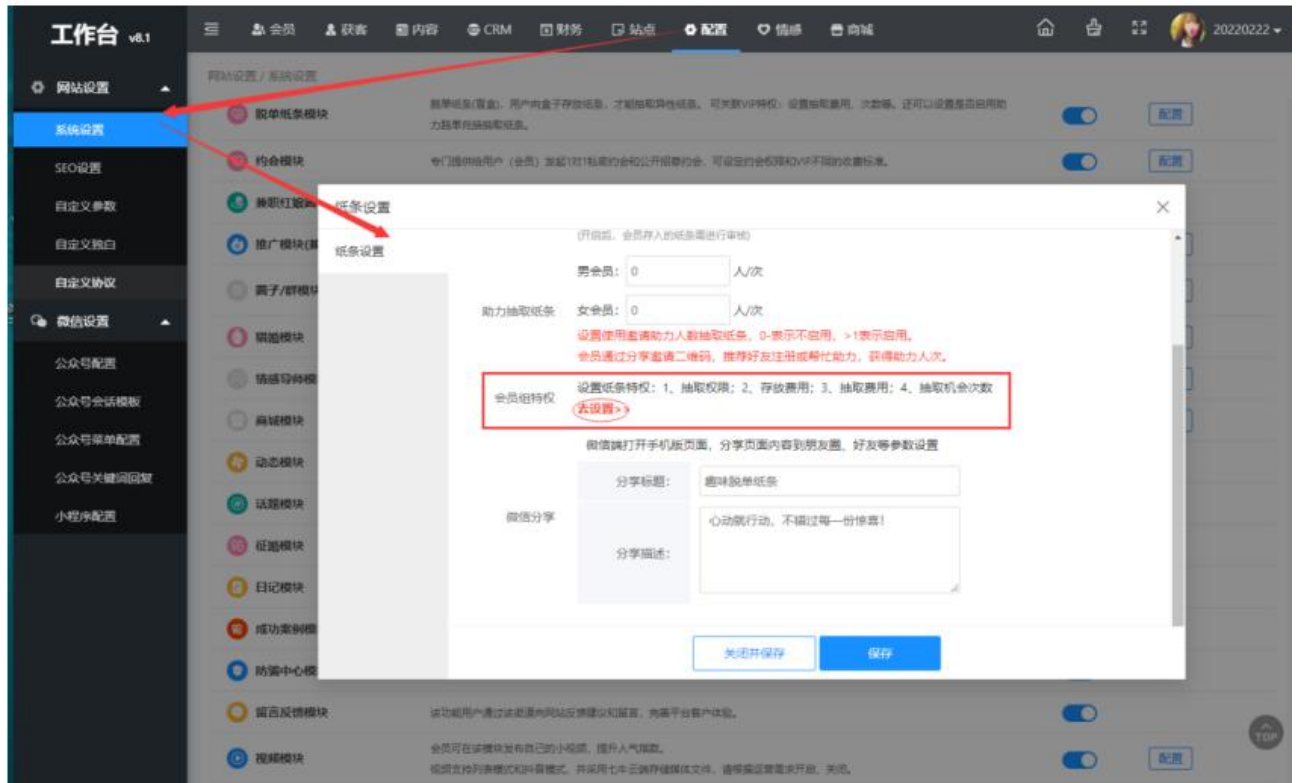

4) 会员特权

设置纸条特权：1、抽取权限；2、存放费用；3、抽取费用；4、抽取机会次数。

会员特权