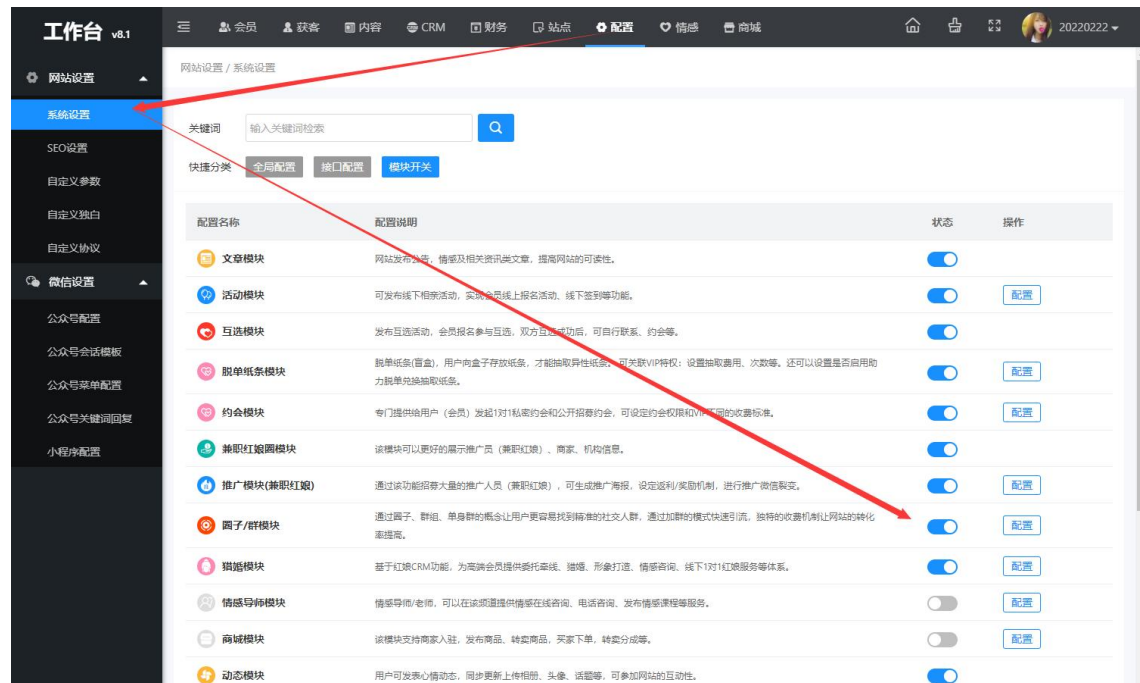

5、单身群模块

在后台管理>配置>网络设置>系统设置>模块开关>圈子/群模块中可以对单身群模块进行开启或者关闭的操作。