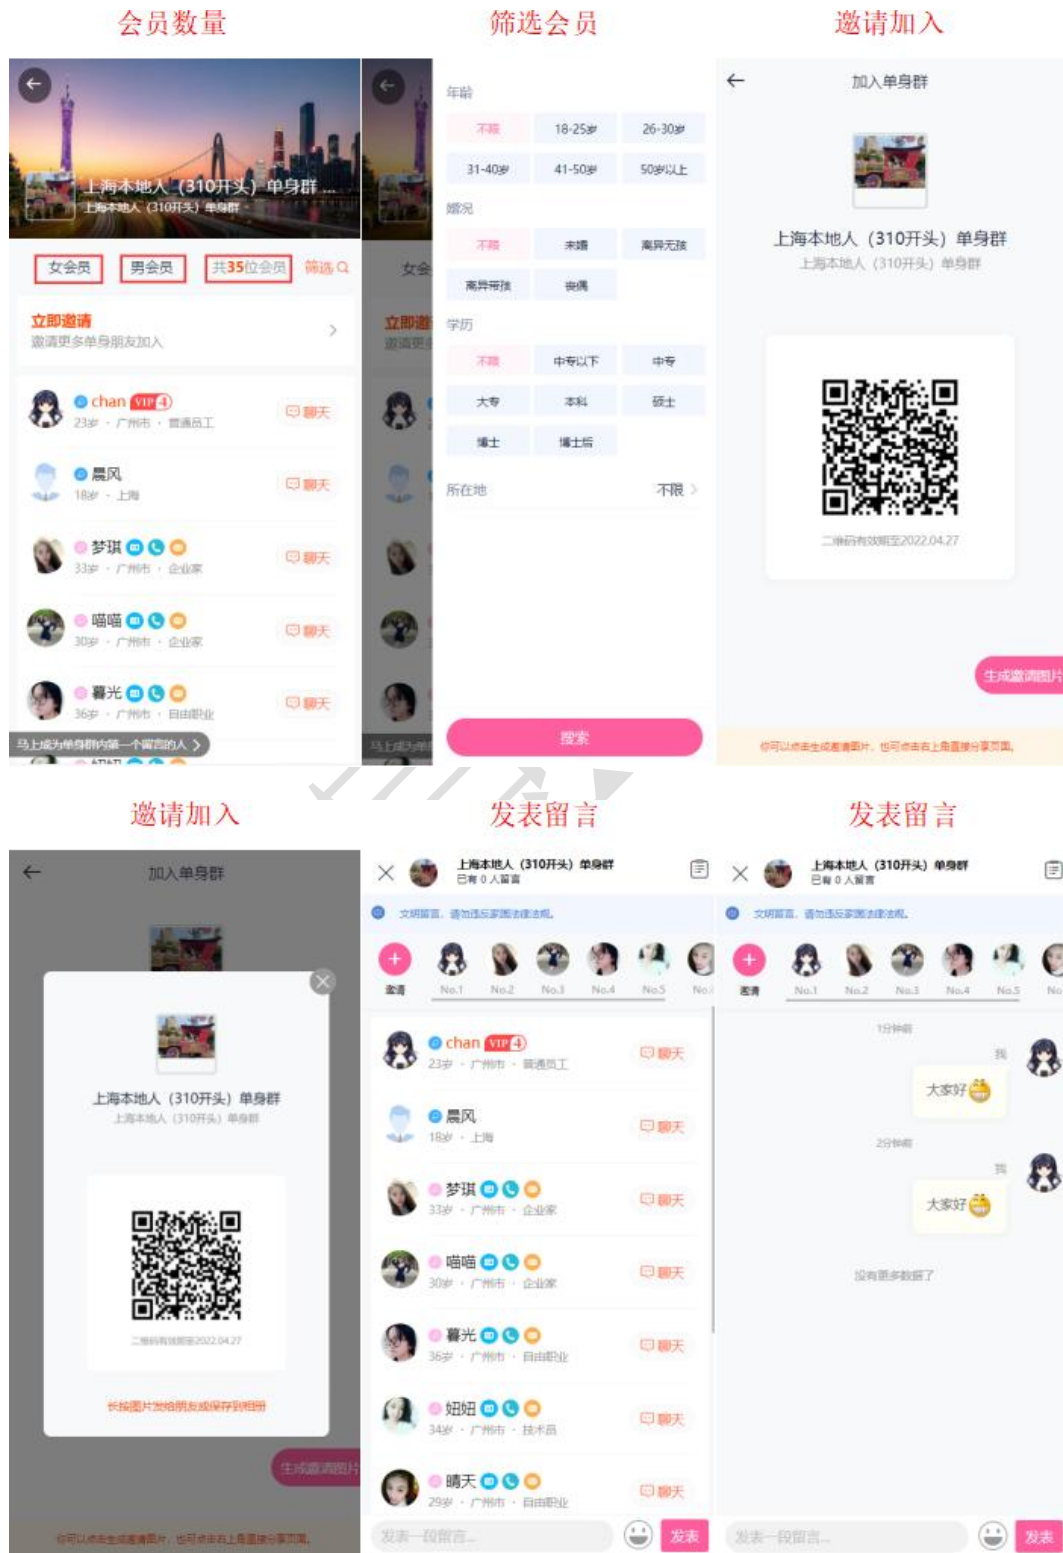

4、加入单身群

会员在加入单身群后，可以看到单身群中男女会员的数量，群里会员的总数，还可以通过筛选选出想要查询的会员，也可以与单身群内其他会员进行交流以及邀请其他会员进入单身群等。