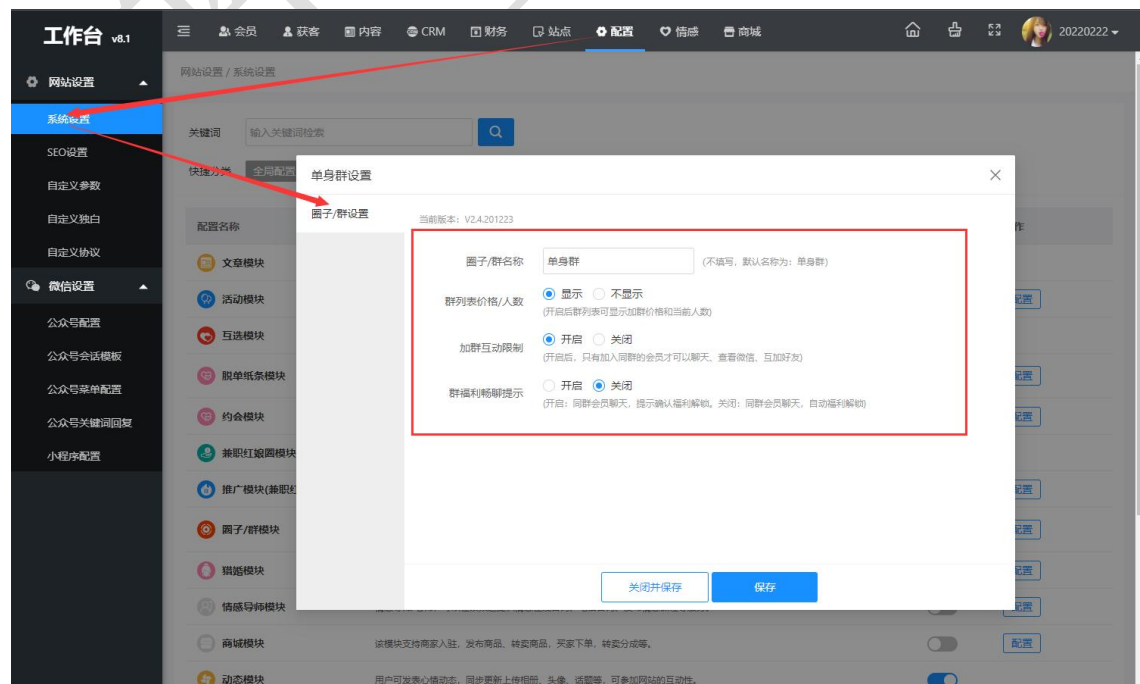

6、单身群配置

在后台管理>配置>网络设置>系统设置>模块开关>圈子/群模块>配置中可以修改单身群的名称、显示群列表的价格/人数、加群后群内会员的互动限制以及群福利畅聊提示等。