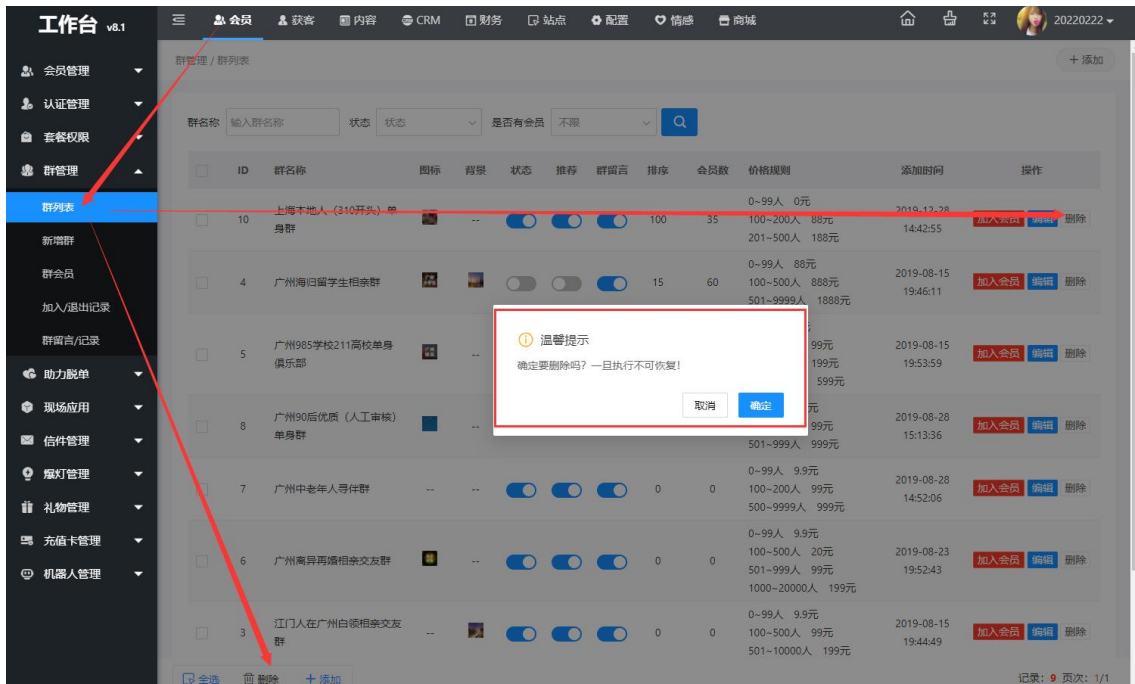

删除单身群

3) 单身群信息

在后台管理>会员>群管理中可以看到会员在单身群中的信息,例如在群会员中可以看到会员加入单身群的记录、在加入/退出记录中可以看到会员相应退出加入的记录、在群留言/记录中可以看到会员在单身群中的留言记录以及对这些记录进行删除等操作。

群会员记录