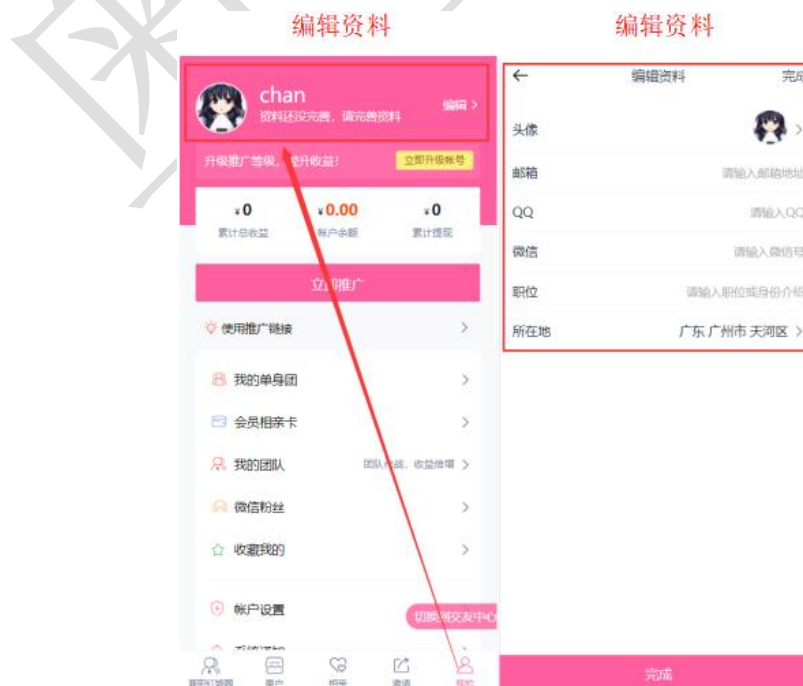

OElove 兼职红娘分销运营说明

编写人：奥壹科技产品部

日期：2022 年 3 月

目录

OElove 兼职红娘分销运营说明	1
1. 进入方式	2
2. 基本资料	2
3. 查看收益	3
4. 推广方式	4
5. 我的单身团	5
6. 会员相亲卡	5
7. 账户设置	6
8. 联盟合作	6
9. 兼职红娘圈	7
10. 模块管理	7
11. 模块配置	8
12. 模块设置	8
13. 推广奖励	9
14. 推广分享、Banner 图	10
15. 兼职红娘	10
16. 推广等级	12

1. 进入方式

会员在个人中心>我的应用>邀请单身小图标或者点击推广收益右边的邀请单身小图标进入推广中心。

2. 基本资料

会员在推广中心中可以编辑完善自己的基本资料，可以设置自己的个人头像、邮箱、QQ、微信、职位以及所在地等。

3. 查看收益

会员在推广中心可以看到自己在推广中累计产生的总收益、自己的账户余额以及累计提现,可以对自己账户余额中的金额进行提现,也可以通过升级推广等级来提升自己的收益。

4. 推广方式