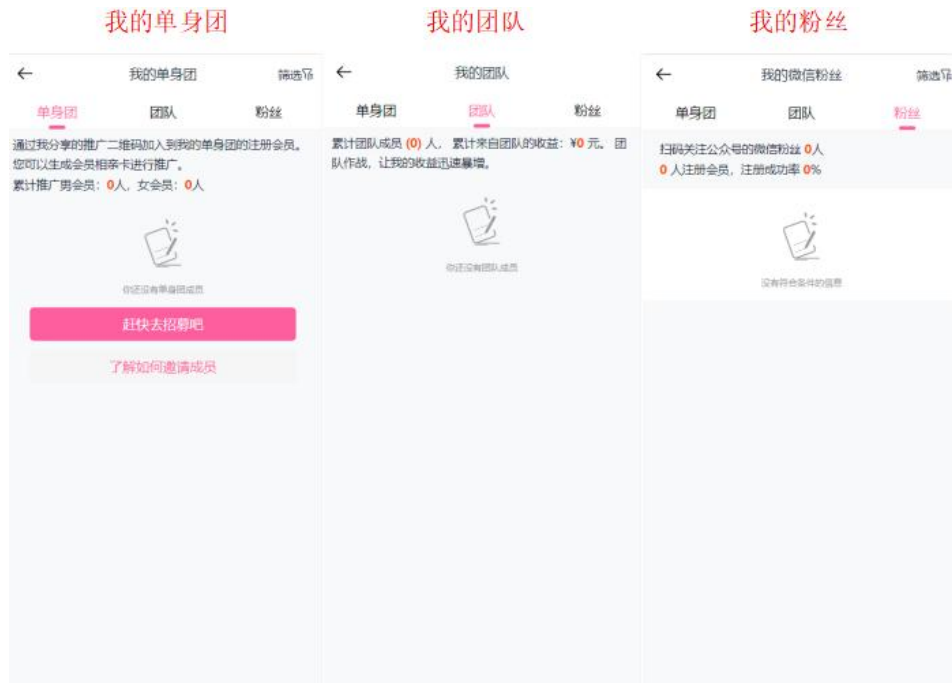

1. 进入方式

会员在个人中心>我的应用>邀请单身小图标或者点击推广收益右边的邀请单身小图标进入推广中心。

2. 基本资料

会员在推广中心中可以编辑完善自己的基本资料，可以设置自己的个人头像、邮箱、QQ、微信、职位以及所在地等。

3. 查看收益

会员在推广中心可以看到自己在推广中累计产生的总收益、自己的账户余额以及累计提现,可以对自己账户余额中的金额进行提现,也可以通过升级推广等级来提升自己的收益。

4. 推广方式

会员可以通过推广的方式将网站二维码或者网站链接分享给其他人,通过扫码或者点击链接进入网站注册成为会员。

5. 我的单身团

会员可以在我的单身团中看到通过推广二维码加入自己单身团注册会员的成员，可以看到自己的团队成员以及粉丝成员。

6. 会员相亲卡

在会员相亲卡中可以看到其他会员的信息资料，可以通过推广其相亲卡的方式让更多会员用户加入到我的单身团中，也可以通过筛选选出优质会员进行推广。

7. 账户设置

会员在账户设置中可以对手机进行绑定认证,也可以修改自己的登录密码以及设置收款资料。