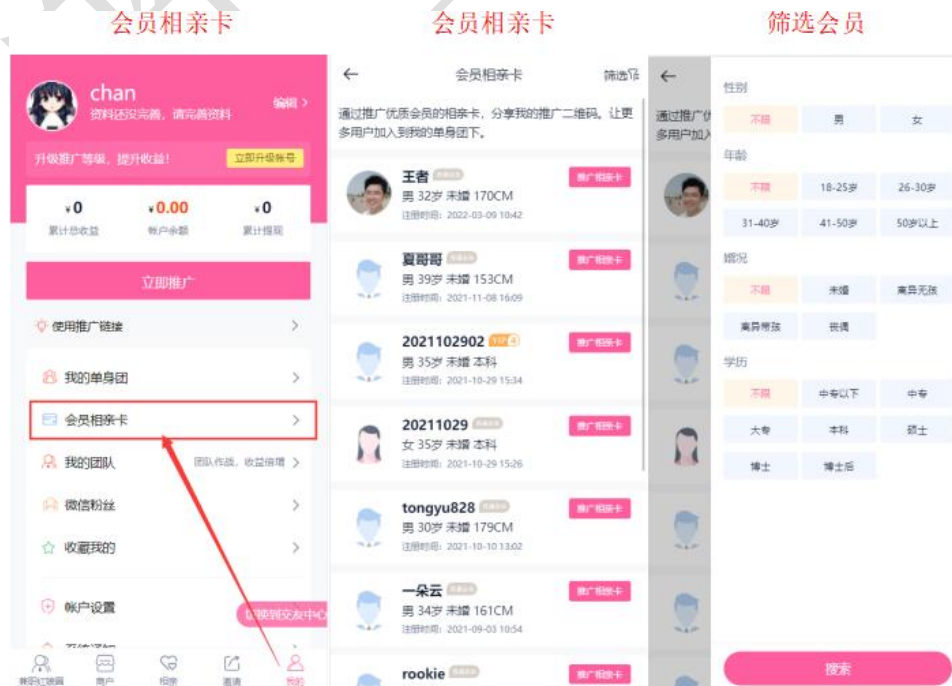

1. 进入方式

会员在个人中心>我的应用>邀请单身小图标或者点击推广收益右边的邀请单身小图标进入推广中心。

2. 基本资料

会员在推广中心中可以编辑完善自己的基本资料，可以设置自己的个人头像、邮箱、QQ、微信、职位以及所在地等。

3. 查看收益

会员在推广中心可以看到自己在推广中累计产生的总收益、自己的账户余额以及累计提现,可以对自己账户余额中的金额进行提现,也可以通过升级推广等级来提升自己的收益。

4. 推广方式

会员可以通过推广的方式将网站二维码或者网站链接分享给其他人,通过扫码或者点击链接进入网站注册成为会员。

5. 我的单身团

会员可以在我的单身团中看到通过推广二维码加入自己单身团注册会员的成员，可以看到自己的团队成员以及粉丝成员。

6. 会员相亲卡

在会员相亲卡中可以看到其他会员的信息资料，可以通过推广其相亲卡的方式让更多会员用户加入到我的单身团中，也可以通过筛选选出优质会员进行推广。

7. 账户设置

会员在账户设置中可以对手机进行绑定认证,也可以修改自己的登录密码以及设置收款资料。

8. 联盟合作

会员可以通过联盟合作结合线下实体店成为联盟商户,联盟成员可以在平台获得更多品牌曝光,机构用户可以帮助员工及更多客户提供一个严肃真实的婚恋平台。

The image displays three mobile application screens related to alliance cooperation:

- 商户联盟 (Merchant Alliance):** A form for merchant registration. Fields include: '商户名称' (Merchant Name), '联系电话' (Contact Phone), '营业时间' (Business Hours, example: 7*24小时全天营业), '所在地' (Location, example: 广东广州市天河区), '详细地址' (Detailed Address), and '商户简介' (Merchant Introduction).
- 机构联盟 (Institution Alliance):** A form for institution registration. Fields include: '机构名称' (Institution Name), '联系电话' (Contact Phone), '所在地' (Location, example: 广东广州市天河区), '详细地址' (Detailed Address), and '机构简介' (Institution Introduction).
- 联盟列表 (Alliance List):** A list of alliance members. It shows three entries: '机构 123zzz' (Beijing), '机构 XLS' (Beijing), and '机构 2020要来到' (Xi'an). Each entry shows '单身团0人' (Single Group 0 people) and a note 'Ta还没有推荐单身团会员!' (Ta hasn't recommended single group members yet!). A '筛选' (Filter) button is at the top right. A '没有更多数据了' (No more data) message is at the bottom.