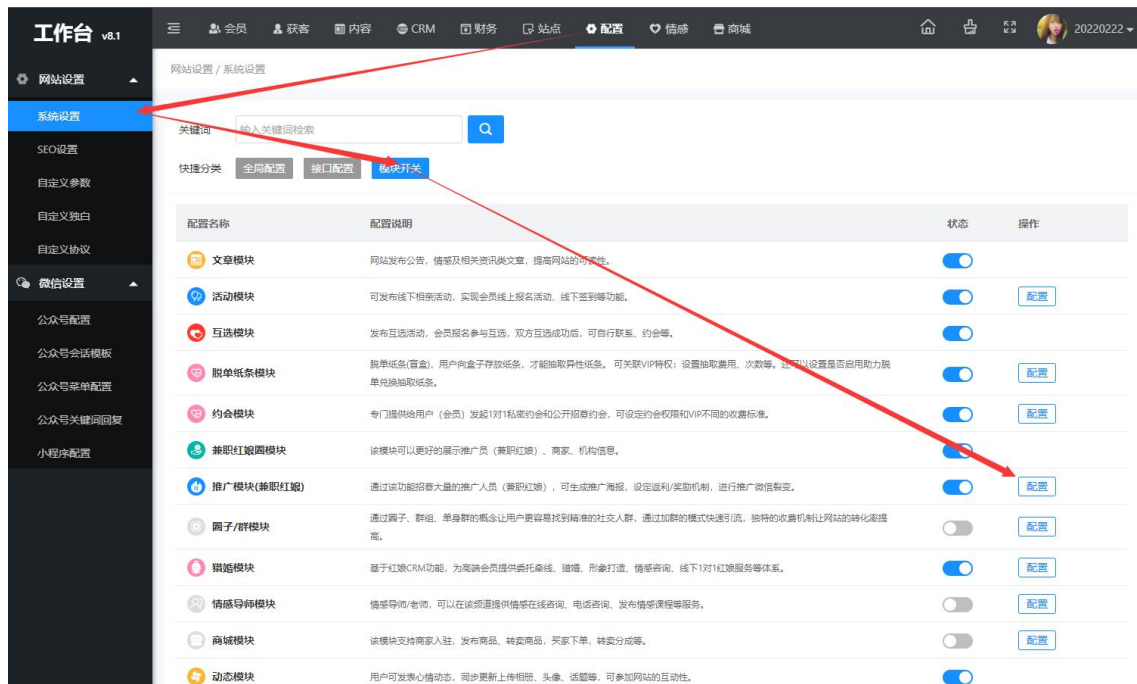

8. 联盟合作

会员可以通过联盟合作结合线下实体店成为联盟商户,联盟成员可以在平台获得更多品牌曝光,机构用户可以帮助员工及更多客户提供一个严肃真实的婚恋平台。

The image displays three mobile application screens related to alliance cooperation:

- 商户联盟 (Merchant Alliance):** A form for merchant registration. Fields include: '商户名称' (Merchant Name), '联系电话' (Contact Phone), '营业时间' (Business Hours, example: 7*24小时全天营业), '所在地' (Location, example: 广东广州市天河区), '详细地址' (Detailed Address), and '商户简介' (Merchant Introduction).
- 机构联盟 (Institution Alliance):** A form for institution registration. Fields include: '机构名称' (Institution Name), '联系电话' (Contact Phone), '所在地' (Location, example: 广东广州市天河区), '详细地址' (Detailed Address), and '机构简介' (Institution Introduction).
- 联盟列表 (Alliance List):** A list of alliance members. It shows three entries: '机构 123zzz' (Beijing), '机构 XLS' (Beijing), and '机构 2020要来到' (Xi'an). Each entry shows '单身团0人' (Single Group 0 people) and a note 'Ta还没有推荐单身团会员!' (Ta hasn't recommended single group members yet!). A '筛选' (Filter) button is at the top right. A '没有更多数据了' (No more data) message is at the bottom.

9. 兼职红娘圈

会员可以在兼职红娘圈中可以进入其他兼职红娘的主页看到其他兼职红娘的情况，查看其他兼职红娘的单身团以及粉丝数量等。

10. 模块管理

在后台管理>配置>网络设置>系统设置>模块开关中可以对兼职红娘圈和推广模块进行开启或关闭的操作。

11. 模块配置

在后台管理>配置>网络设置>系统设置>模块开关中对推广模块进行配置。

12. 模块设置

可以对模块名称、推广员名称、会员注册同步推广账号、账号审核、注册方式、联盟合作开关及审核、商户/机构推送通知、前台展示、推广二维码等进行设置。

推广设置

推广模块设置

推广奖励设置

推广分享设置

推广Banner图

推广员注册审核 开启 关闭
(开启之后, 只有审核通过帐号才能正常使用)

推广员注册选项

手机号码 手机验证码
(选择推广员注册时必须项目, 勾选手机验证码, 需要开启短信接口)