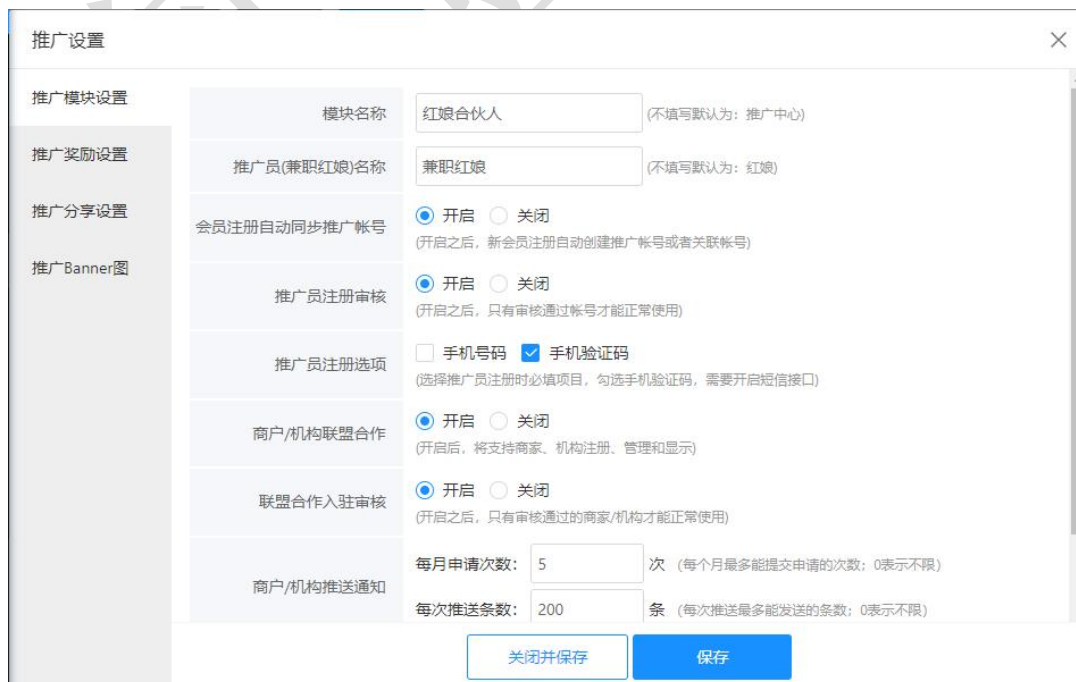

8. 联盟合作

会员可以通过联盟合作结合线下实体店成为联盟商户,联盟成员可以在平台获得更多品牌曝光,机构用户可以帮助员工及更多客户提供一个严肃真实的婚恋平台。

The image displays three mobile application screens related to alliance cooperation:

- 商户联盟 (Merchant Alliance):** A form for merchant registration. Fields include: '商户名称' (Merchant Name), '联系电话' (Contact Phone), '营业时间' (Business Hours, example: 7*24小时全天营业), '所在地' (Location, example: 广东广州市天河区), '详细地址' (Detailed Address), and '商户简介' (Merchant Introduction).
- 机构联盟 (Institution Alliance):** A form for institution registration. Fields include: '机构名称' (Institution Name), '联系电话' (Contact Phone), '所在地' (Location, example: 广东广州市天河区), '详细地址' (Detailed Address), and '机构简介' (Institution Introduction).
- 联盟列表 (Alliance List):** A list of alliance members. It shows three entries: '机构 123zzz' (Beijing), '机构 XLS' (Beijing), and '机构 2020要来到' (Xi'an). Each entry shows '单身团0人' (Single Group 0 people) and a note 'Ta还没有推荐单身团会员!' (Ta hasn't recommended single group members yet!). A '筛选' (Filter) button is at the top right. A '没有更多数据了' (No more data) message is at the bottom.

9. 兼职红娘圈

会员可以在兼职红娘圈中可以进入其他兼职红娘的主页看到其他兼职红娘的情况，查看其他兼职红娘的单身团以及粉丝数量等。

10. 模块管理

在后台管理>配置>网络设置>系统设置>模块开关中可以对兼职红娘圈和推广模块进行开启或关闭的操作。

11. 模块配置

在后台管理>配置>网络设置>系统设置>模块开关中对推广模块进行配置。

12. 模块设置

可以对模块名称、推广员名称、会员注册同步推广账号、账号审核、注册方式、联盟合作开关及审核、商户/机构推送通知、前台展示、推广二维码等进行设置。