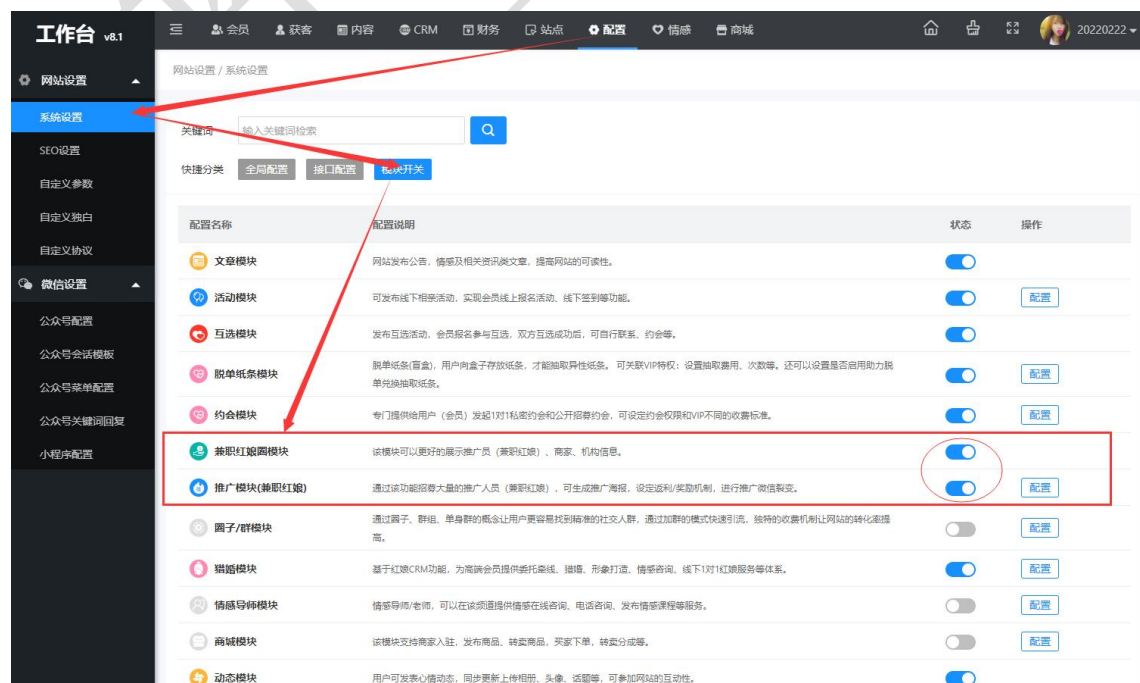

8. 联盟合作

会员可以通过联盟合作结合线下实体店成为联盟商户,联盟成员可以在平台获得更多品牌曝光,机构用户可以帮助员工及更多客户提供一个严肃真实的婚恋平台。

The image displays three mobile application screens related to alliance cooperation:

- 商户联盟 (Merchant Alliance):** A form for merchant registration. Fields include: '商户名称' (Merchant Name), '联系电话' (Contact Phone), '营业时间' (Business Hours, example: 7*24小时全天营业), '所在地' (Location, example: 广东广州市天河区), '详细地址' (Detailed Address), and '商户简介' (Merchant Introduction).
- 机构联盟 (Institution Alliance):** A form for institution registration. Fields include: '机构名称' (Institution Name), '联系电话' (Contact Phone), '所在地' (Location, example: 广东广州市天河区), '详细地址' (Detailed Address), and '机构简介' (Institution Introduction).
- 联盟列表 (Alliance List):** A list of alliance members. It shows three entries: '机构 123zzz' (Beijing), '机构 XLS' (Beijing), and '机构 2020要来到' (Xi'an). Each entry shows '单身团0人' (Single Group 0 people) and a note 'Ta还没有推荐单身团会员!' (Ta hasn't recommended single group members yet!). A '筛选' (Filter) button is at the top right. A '没有更多数据了' (No more data) message is at the bottom.

9. 兼职红娘圈

会员可以在兼职红娘圈中可以进入其他兼职红娘的主页看到其他兼职红娘的情况，查看其他兼职红娘的单身团以及粉丝数量等。

10. 模块管理

在后台管理>配置>网络设置>系统设置>模块开关中可以对兼职红娘圈和推广模块进行开启或关闭的操作。

11. 模块配置

在后台管理>配置>网络设置>系统设置>模块开关中对推广模块进行配置。

12. 模块设置

可以对模块名称、推广员名称、会员注册同步推广账号、账号审核、注册方式、联盟合作开关及审核、商户/机构推送通知、前台展示、推广二维码等进行设置。